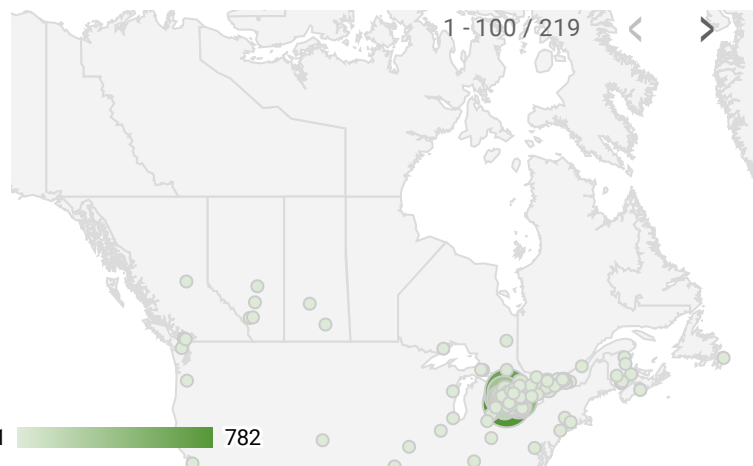

## WEBSITE TRAFFIC BY LOCATION

	City	Users	Pageviews ▾
1.	Stratford	117	782
2.	(not set)	130	749
3.	Hanover	44	659
4.	Owen Sound	131	635
5.	Toronto	87	404
6.	Port Elgin	32	340
7.	Goderich	27	233
8.	London	37	184
9.	Clinton	6	156
10.	Brighton	2	148
11.	Hamilton	28	136
12.	Kincardine	16	109
13.	Elmira	5	93
14.	Kitchener	19	86
15.	Niagara Falls	7	78
16.	Wingham	8	76
17.	Brampton	17	68
18.	Waterloo	8	64
19.	Dublin	9	52
20.	Mississauga	12	46