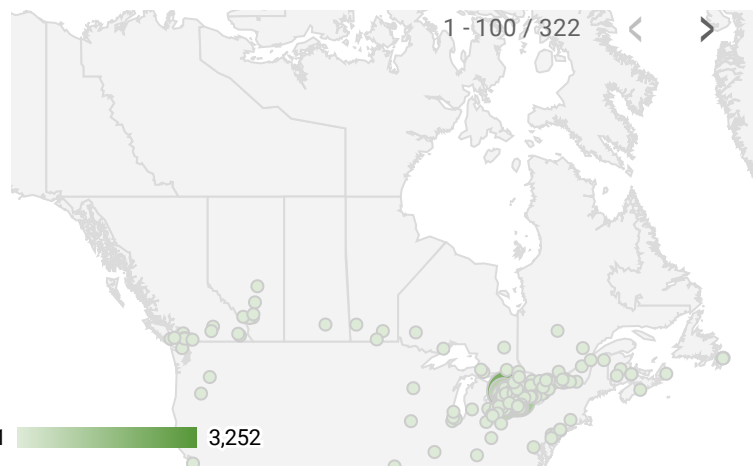

## WEBSITE TRAFFIC BY LOCATION

	City	Users	Pageviews ▾
1.	(not set)	1,014	3,999
2.	Owen Sound	509	2,251
3.	Toronto	416	1,144
4.	Stratford	164	1,111
5.	Port Elgin	229	917
6.	Hanover	164	801
7.	London	80	730
8.	Kitchener	237	653
9.	Durham	123	619
10.	Barrie	351	605
11.	Hamilton	157	588
12.	Collingwood	189	523
13.	Guelph	231	410
14.	Brampton	160	335
15.	Orangeville	139	319
16.	New Tecumseth	146	295
17.	Kincardine	106	284
18.	Cambridge	169	260
19.	Chatsworth	53	246
20.	Midland	67	212