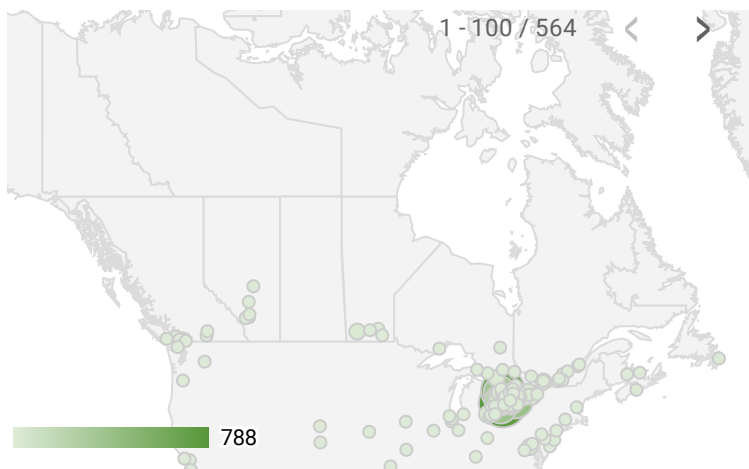

## WEBSITE TRAFFIC BY LOCATION

	City	Users	Pageviews ▾
1.	(not set)	292	939
2.	Stratford	100	728
3.	Owen Sound	105	642
4.	Toronto	163	377
5.	London	69	368
6.	Port Elgin	39	326
7.	Clinton	23	213
8.	Listowel	28	183
9.	Hanover	29	151
10.	Dublin	28	142
11.	Wingham	20	99
12.	Saint Marys	18	91
13.	Durham	16	79
14.	Hamilton	19	71
15.	Exeter	20	65
16.	Kitchener	27	56
17.	Kincardine	19	50
18.	Dhaka	19	49
19.	Ashburn	44	44
20.	Goderich	29	43