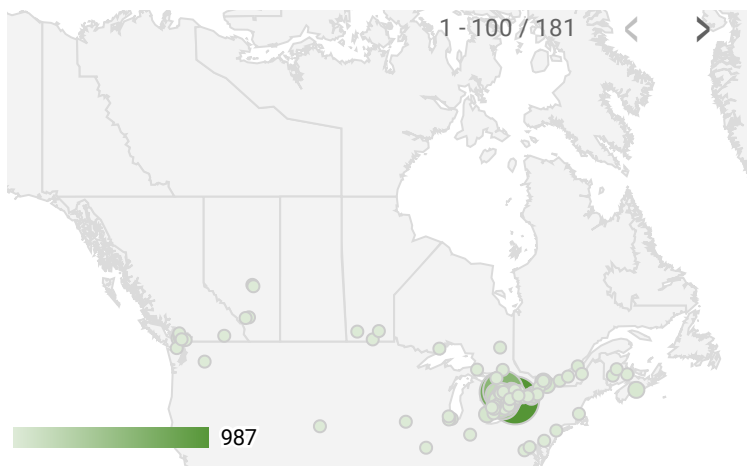

## WEBSITE TRAFFIC BY LOCATION

	City	Users	Pageviews ▾
1.	Toronto	237	987
2.	Port Elgin	33	730
3.	Owen Sound	77	601
4.	(not set)	92	569
5.	Stratford	73	368
6.	Hanover	26	215
7.	Kincardine	23	176
8.	Saint Marys	21	158
9.	London	22	145
10.	Clinton	11	141
11.	Wingham	15	100
12.	Dublin	19	91
13.	Kitchener	22	73
14.	Waterloo	14	62
15.	Listowel	11	61
16.	Prince Edward	10	59
17.	Windsor	8	59
18.	Greater Napanee	3	50
19.	Durham	12	49
20.	Chesley	5	48